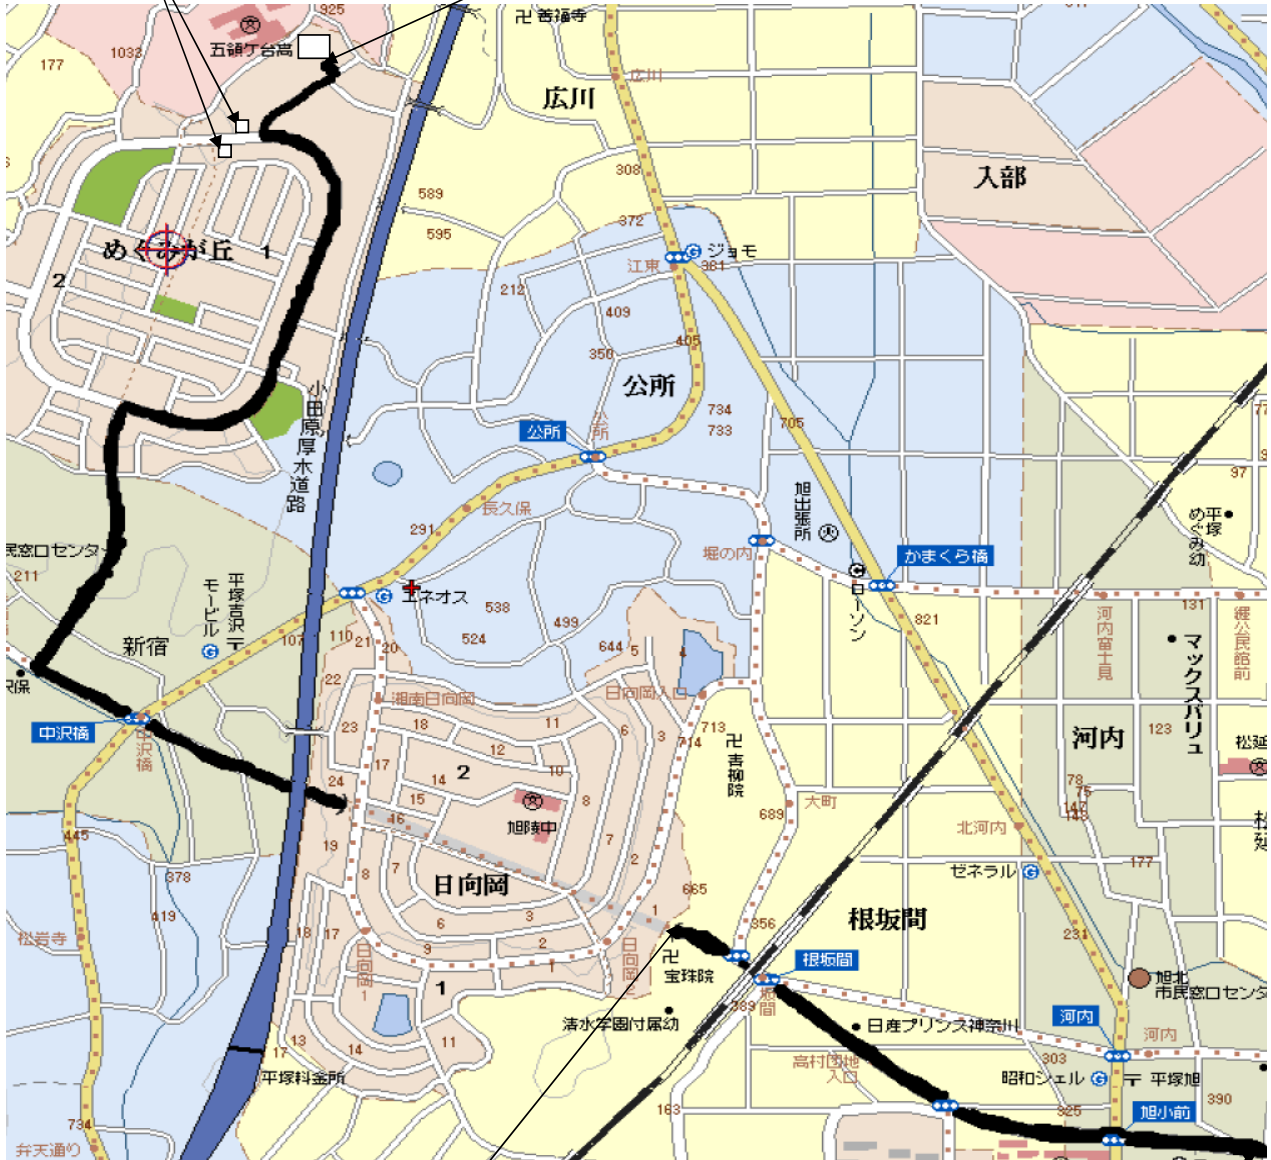

日本ブッシュ株式会社 平塚本社 (Nippon Busch K.K. Head office)

めぐみが丘北 バス停
(Megumigaoka-Kita Bus stop)

日本ブッシュ株式会社 平塚本社
五領ヶ台高校(となり)
(Nippon Busch K.K. Head office)
Next to Goryogadai High school

日向岡トンネル
(Hinataoka Tunnel)

JR東海道線 平塚駅 方面
(For JR Hiratsuka station)

JR東海道線 平塚駅方面からの地図
(MAP from JR Hiratsuka station)

日本ブッシュ株式会社 平塚本社 (Nippon Busch K.K. Head office)

日本ブッシュ株式会社 平塚本社 (Nippon Busch K.K. Head office)
五領ヶ台高校(となり) Next to Goryogadai High school

めぐみが丘北 バス停
(Megumigaoka-kita Bus stop)

国道1号線
(Route 1)

日向岡トンネル
(Hinataoka Tunnel)

小田原厚木道路
(Odawara-Astugi Expressway)

JR東海道線 平塚駅方面からの地図
(MAP from JR Hiratsuka station)

JR東海道線 平塚駅
(For JR Hiratsuka station)